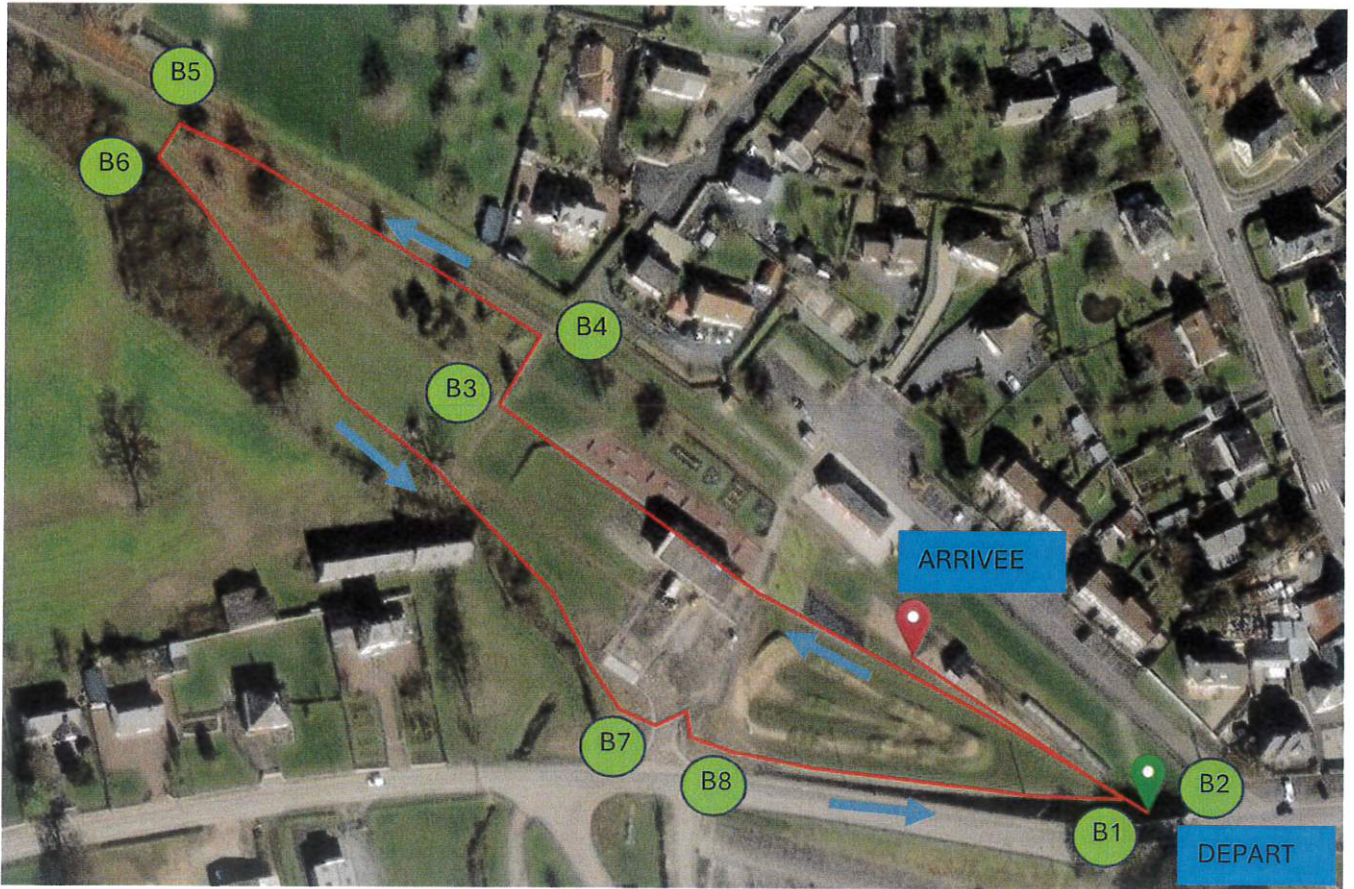

10.3 Guérin Energie

0.75 Eveils

1.50 Poussins
(x2 tours Eveils)

2.25 Benjamins Minimes
(x3 tours Eveils)

2.55 Benjamins Minimes