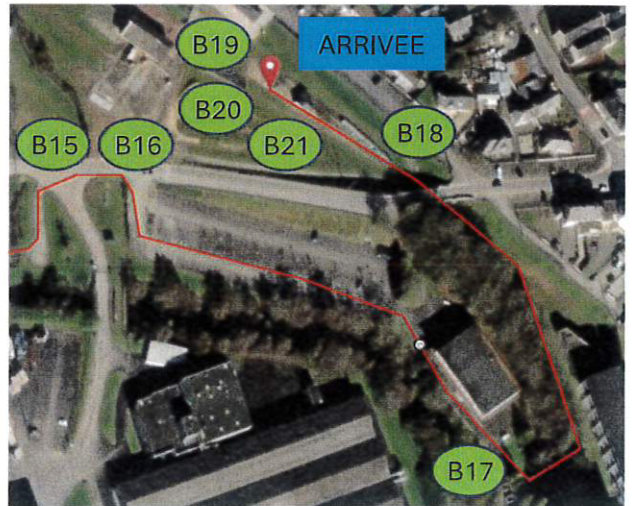

10.3 Guérin Energie

0.75 Eveils

1.50 Poussins
(x2 tours Eveils)

2.25 Benjamins Minimes
(x3 tours Eveils)

2.55 Benjamins Minimes