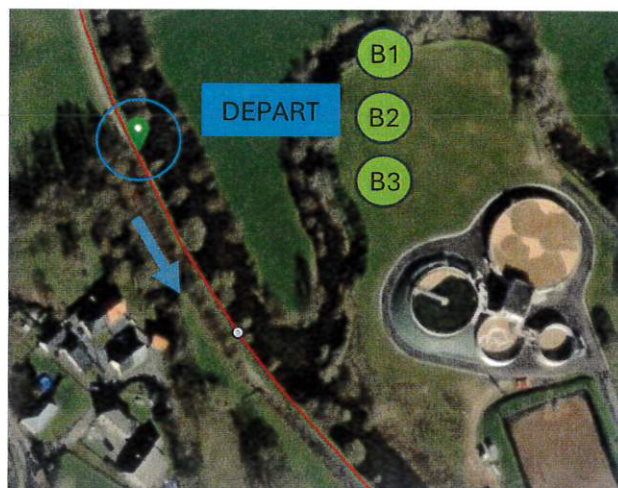

10.3 Guérin Energie

0.75 Eveils

1.50 Poussins
(x2 tours Eveils)

2.25 Benjamins Minimes
(x3 tours Eveils)

2.55 Benjamins Minimes