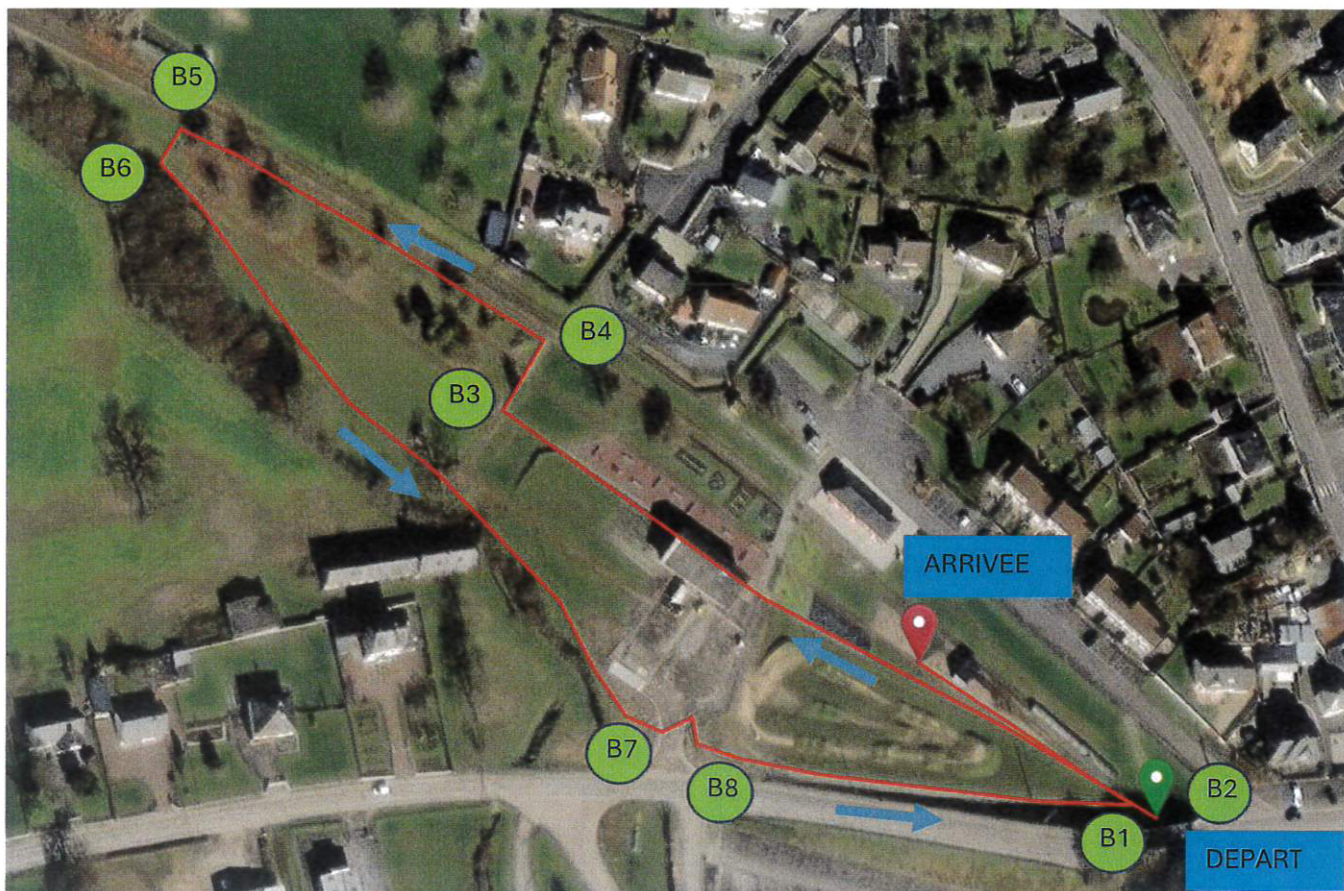

10.3 Guérin Energie

0.75 Eveils

1.50 Poussins
(x2 tours Eveils)

2.25 Benjamins Minimes
(x3 tours Eveils)

2.55 Benjamins Minimes